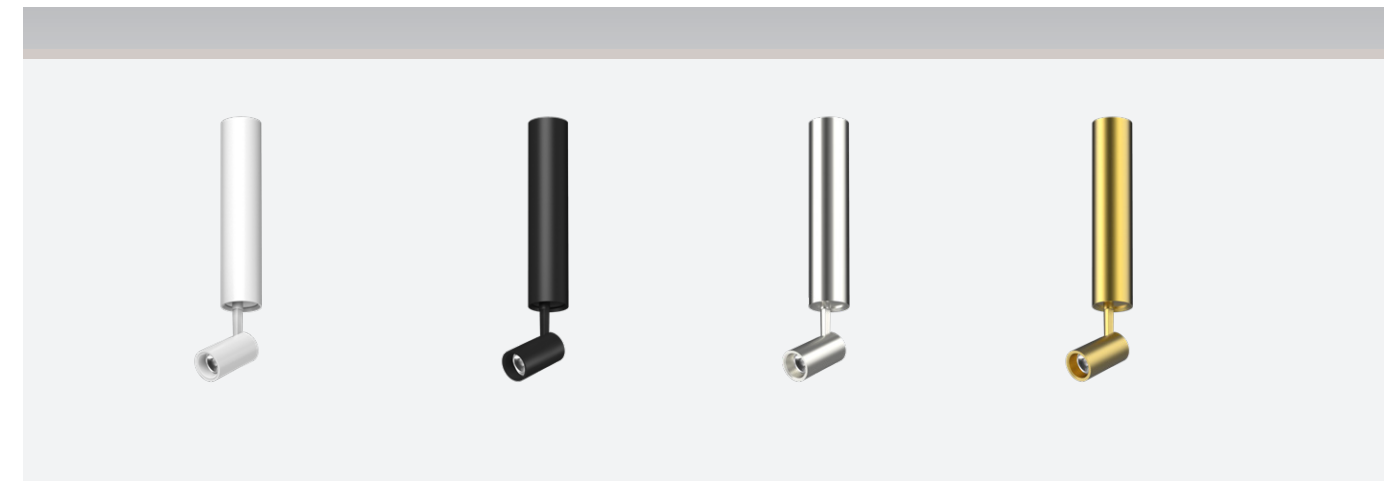

CREE HONOURTEK

- Series design, deep anti-glare design, effectively reduce glare.
- The module rotates 355° horizontally and 60° vertically to meet different illumination angles.
- The light body can be freely stretched downward upward to meet the high demand of different layers

- 系列化设计，深防眩设计，有效减少眩光。
- 模组水平方向转动 355°，垂直 90°，可满足不同照射角度。
- 灯体可实现向下向上自由拉伸，满足不同层高需求。

Colorful More choices

多种颜色可供选择，丰富的颜色搭配，使空间不再单调，充满色彩感，带来不一样的感觉

Colour:  White  Black  Gold

LS50-MZ230

型号	Model Code	LS50-MZ320
功率	Power	6W
安装方式	Installation	明装式
光源	Light Source	CREE
灯体尺寸	Size(DxH)	Φ38x70mm
明装筒	Size(DxH)	Φ50x320
标配光源		科锐 1304
适配光源		西铁城 020

Multi angle selection

Stretchable radiator tube can be used for more purposes and more lighting scenes.

可拉伸散热灯筒，可做多用途及适应多做光效场景

CHUCK

查克系列

ADJUSTABLE SPOT

NEW

Colour:  White  Black  Gold

LS50-MZ320

型号	Model Code	LS50-MZ320
功率	Power	6W
安装方式	Installation	明装式
光源	Light Source	CREE
灯体尺寸	Size(DxH)	Φ38x70mm
明装筒	Size(DxH)	Φ50x320
标配光源:		科锐 1304
适配光源:		西铁城 020

光源品牌:  

NEW

Colour:  White  Black  Gold