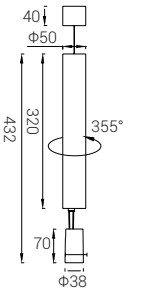

LS50-MZ320

型号	Model Code	LS50-MZ320
功率	Power	6W
安装方式	Installation	明装式
光源	Light Source	CREE
灯体尺寸	Size(DxH)	Φ38x70mm
明装筒	Size(DxH)	Φ50x320
标配光源:		科锐 1304
适配光源:		西铁城 020

光源品牌:  

NEW

Colour:  White  Black  Gold

LS50-DZ230

型号	Model Code	LS50-DZ230
功率	Power	6W
安装方式	Installation	吊装式
光源	Light Source	CREE
灯体尺寸	Size(DxH)	Φ38x70mm
明装筒	Size(DxH)	Φ50x230
标配光源:		科锐 1304
适配光源:		西铁城 020

光源品牌:  

CHUCK

查克系列

NEW

LS50-DZ320

型号	Model Code	LS50-DZ320
功率	Power	6W
安装方式	Installation	吊装式
光源	Light Source	CREE
灯体尺寸	Size(DxH)	Φ38x70mm
明装筒	Size(DxH)	Φ50x320
标配光源:		科锐 1304
适配光源:		西铁城 020