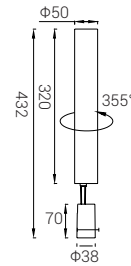

- 系列化设计，深防眩设计，有效减少眩光。
- 模组水平方向转动 355°，垂直 90°，可满足不同照射角度。
- 灯体可实现向下向上自由拉伸，满足不同层高需求。

Colorful More choices

多种颜色可供选择，丰富的颜色搭配，使空间不再单调，充满色彩感，带来不一样的感觉

Colour:  White  Black  Gold

LS50-MZ230

型号	Model Code	LS50-MZ320
功率	Power	6W
安装方式	Installation	明装式
光源	Light Source	CREE
灯体尺寸	Size(DxH)	Φ38x70mm
明装筒	Size(DxH)	Φ50x320
标配光源		科锐 1304
适配光源		西铁城 020

LS50-MZ320

型号	Model Code	LS50-MZ320
功率	Power	6W
安装方式	Installation	明装式
光源	Light Source	CREE
灯体尺寸	Size(DxH)	Φ38x70mm
明装筒	Size(DxH)	Φ50x320
标配光源:		科锐 1304
适配光源:		西铁城 020

光源品牌:  

NEW

Colour:  White  Black  Gold

LS50-DZ230

型号	Model Code	LS50-DZ230
功率	Power	6W
安装方式	Installation	吊装式
光源	Light Source	CREE
灯体尺寸	Size(DxH)	Φ38x70mm
明装筒	Size(DxH)	Φ50x230
标配光源:		科锐 1304
适配光源:		西铁城 020

光源品牌:  

CHUCK

查克系列

NEW

LS50-DZ320

型号	Model Code	LS50-DZ320
功率	Power	6W
安装方式	Installation	吊装式
光源	Light Source	CREE
灯体尺寸	Size(DxH)	Φ38x70mm
明装筒	Size(DxH)	Φ50x320
标配光源:		科锐 1304
适配光源:		西铁城 020