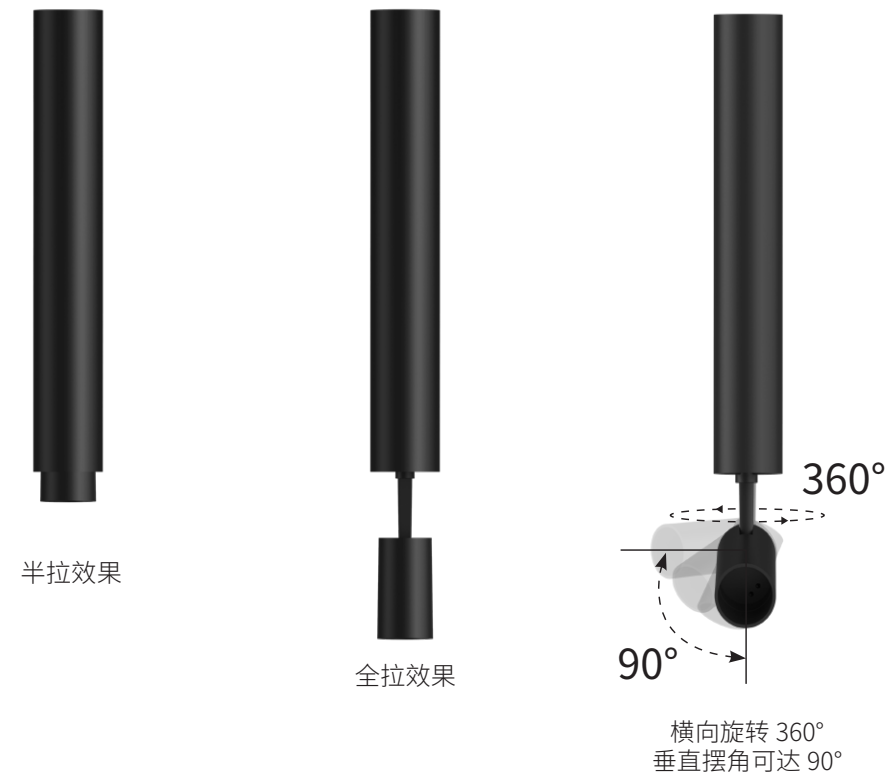

CREE HONOURTEK

- Series design, deep anti-glare design, effectively reduce glare.
- The module rotates 355° horizontally and 60° vertically to meet different illumination angles.
- The light body can be freely stretched downward upward to meet the high demand of different layers

- 系列化设计，深防眩设计，有效减少眩光。
- 模组水平方向转动 355°，垂直 90°，可满足不同照射角度。
- 灯体可实现向下向上自由拉伸，满足不同层高需求。

Colorful More choices

多种颜色可供选择，丰富的颜色搭配，使空间不再单调，充满色彩感，带来不一样的感觉

Colour:  White  Black  Gold

LS50-MZ230

型号	Model Code	LS50-MZ320
功率	Power	6W
安装方式	Installation	明装式
光源	Light Source	CREE
灯体尺寸	Size(DxH)	Φ38x70mm
明装筒	Size(DxH)	Φ50x320
标配光源		科锐 1304
适配光源		西铁城 020

Multi angle selection

Stretchable radiator tube can be used for more purposes and more lighting scenes.

可拉伸散热灯筒，可做多用途及适应多做光效场景

CHUCK

查克系列

ADJUSTABLE SPOT

NEW

Colour:  White  Black  Gold

LS50-MZ320

型号	Model Code	LS50-MZ320
功率	Power	6W
安装方式	Installation	明装式
光源	Light Source	CREE
灯体尺寸	Size(DxH)	Φ38x70mm
明装筒	Size(DxH)	Φ50x320
标配光源:		科锐 1304
适配光源:		西铁城 020

光源品牌:  

NEW

Colour:  White  Black  Gold