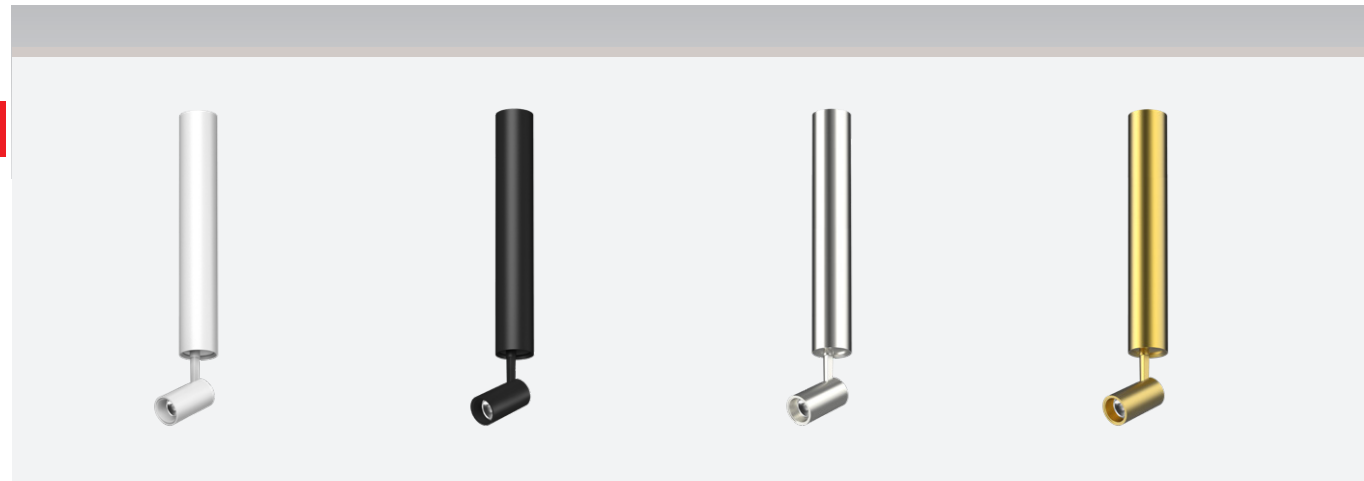

CREE HONOURTEK

- Series design, deep anti-glare design, effectively reduce glare.
- The module rotates 355° horizontally and 60° vertically to meet different illumination angles.
- The light body can be freely stretched downward upward to meet the high demand of different layers

- 系列化设计，深防眩设计，有效减少眩光。
- 模组水平方向转动 355°，垂直 90°，可满足不同照射角度。
- 灯体可实现向下向上自由拉伸，满足不同层高需求。

Colorful More choices

多种颜色可供选择，丰富的颜色搭配，使空间不再单调，充满色彩感，带来不一样的感觉

Colour:  White  Black  Gold

LS50-MZ230

型号	Model Code	LS50-MZ320
功率	Power	6W
安装方式	Installation	明装式
光源	Light Source	CREE
灯体尺寸	Size(DxH)	Φ38x70mm
明装筒	Size(DxH)	Φ50x320
标配光源		科锐 1304
适配光源		西铁城 020

Multi angle selection

Stretchable radiator tube can be used for more purposes and more lighting scenes.

可拉伸散热灯筒，可做多用途及适应多做光效场景

CHUCK

查克系列

ADJUSTABLE SPOT

NEW

Colour:  White  Black  Gold

LS50-MZ320

型号	Model Code	LS50-MZ320
功率	Power	6W
安装方式	Installation	明装式
光源	Light Source	CREE
灯体尺寸	Size(DxH)	Φ38x70mm
明装筒	Size(DxH)	Φ50x320
标配光源:		科锐 1304
适配光源:		西铁城 020

光源品牌:  

NEW

Colour:  White  Black  Gold