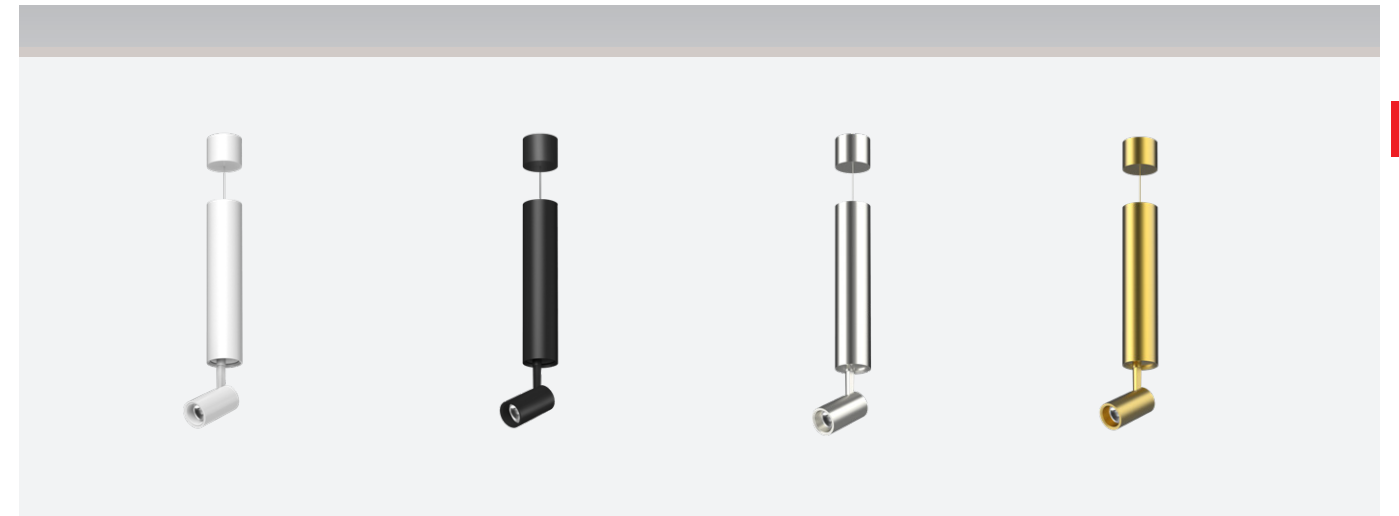

Colour: White Black Gold

LS50-DZ230

型号	Model Code	LS50-DZ230
功率	Power	6W
安装方式	Installation	吊装式
光源	Light Source	CREE
灯体尺寸	Size(DxH)	Φ38x70mm
明装筒	Size(DxH)	Φ50x230
标配光源:		科锐 1304
适配光源:		西铁城 020

光源品牌: