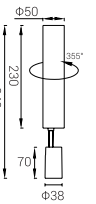

- 系列化设计，深防眩设计，有效减少眩光。
- 模组水平方向转动 355°，垂直 90°，可满足不同照射角度。
- 灯体可实现向下向上自由拉伸，满足不同层高需求。

Colorful More choices

多种颜色可供选择，丰富的颜色搭配，使空间不再单调，充满色彩感，带来不一样的感觉

Colour:  White  Black  Gold

LS50-MZ230

型号	Model Code	LS50-MZ320
功率	Power	6W
安装方式	Installation	明装式
光源	Light Source	CREE
灯体尺寸	Size(DxH)	Φ38x70mm
明装筒	Size(DxH)	Φ50x320
标配光源		科锐 1304
适配光源		西铁城 020

LS50-MZ320

型号	Model Code	LS50-MZ320
功率	Power	6W
安装方式	Installation	明装式
光源	Light Source	CREE
灯体尺寸	Size(DxH)	Φ38x70mm
明装筒	Size(DxH)	Φ50x320
标配光源:		科锐 1304
适配光源:		西铁城 020

光源品牌:  

NEW

Colour:  White  Black  Gold

LS50-DZ230

型号	Model Code	LS50-DZ230
功率	Power	6W
安装方式	Installation	吊装式
光源	Light Source	CREE
灯体尺寸	Size(DxH)	Φ38x70mm
明装筒	Size(DxH)	Φ50x230
标配光源:		科锐 1304
适配光源:		西铁城 020

光源品牌:  

CHUCK

查克系列

NEW

LS50-DZ320

型号	Model Code	LS50-DZ320
功率	Power	6W
安装方式	Installation	吊装式
光源	Light Source	CREE
灯体尺寸	Size(DxH)	Φ38x70mm
明装筒	Size(DxH)	Φ50x320
标配光源:		科锐 1304
适配光源:		西铁城 020