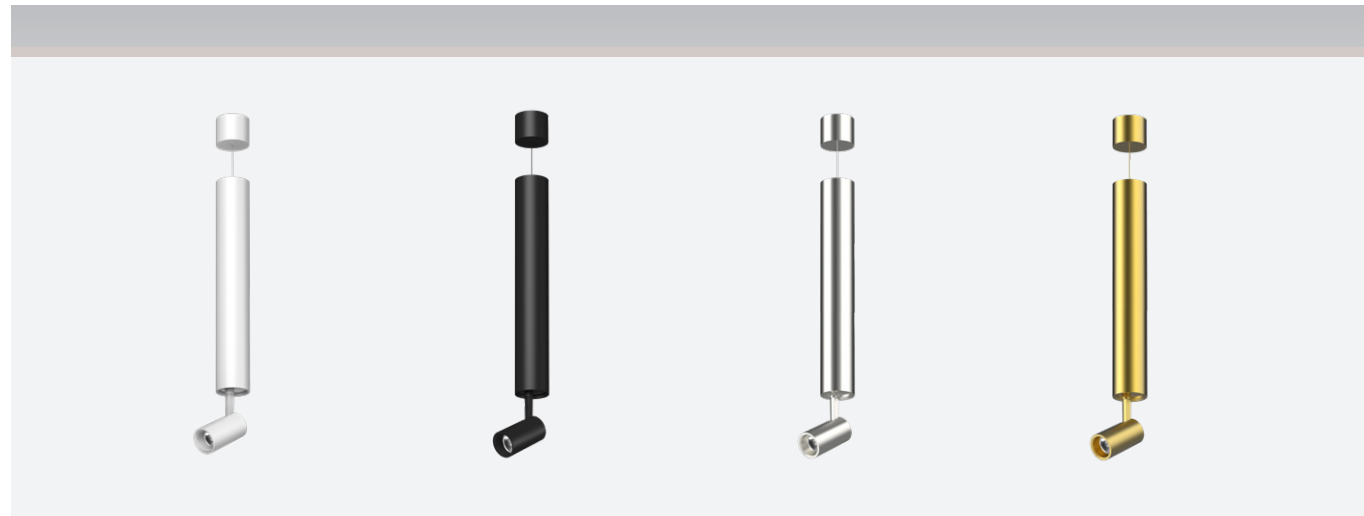

CREE HONOURTEK

- Series design, deep anti-glare design, effectively reduce glare.
- The module rotates 355° horizontally and 60° vertically to meet different illumination angles.
- The light body can be freely stretched downward upward to meet the high demand of different layers

- 系列化设计，深防眩设计，有效减少眩光。
- 模组水平方向转动 355°，垂直 90°，可满足不同照射角度。
- 灯体可实现向下向上自由拉伸，满足不同层高需求。

Colorful More choices

多种颜色可供选择，丰富的颜色搭配，使空间不再单调，充满色彩感，带来不一样的感觉

Colour:  White  Black  Gold

LS50-MZ230

型号	Model Code	LS50-MZ320
功率	Power	6W
安装方式	Installation	明装式
光源	Light Source	CREE
灯体尺寸	Size(DxH)	Φ38x70mm
明装筒	Size(DxH)	Φ50x320
标配光源		科锐 1304
适配光源		西铁城 020

Multi angle selection

Stretchable radiator tube can be used for more purposes and more lighting scenes.

可拉伸散热灯筒，可做多用途及适应多做光效场景

CHUCK

查克系列

ADJUSTABLE SPOT

NEW

Colour:  White  Black  Gold

LS50-DZ230

型号	Model Code	LS50-DZ230
功率	Power	6W
安装方式	Installation	吊装式
光源	Light Source	CREE
灯体尺寸	Size(DxH)	Φ38x70mm
明装筒	Size(DxH)	Φ50x230
标配光源:		科锐 1304
适配光源:		西铁城 020

光源品牌:  

CHUCK

查克系列

NEW

LS50-DZ320

型号	Model Code	LS50-DZ320
功率	Power	6W
安装方式	Installation	吊装式
光源	Light Source	CREE
灯体尺寸	Size(DxH)	Φ38x70mm
明装筒	Size(DxH)	Φ50x320
标配光源:		科锐 1304
适配光源:		西铁城 020