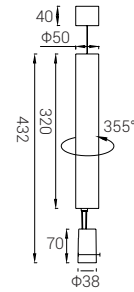

LS50-MZ320

型号	Model Code	LS50-MZ320
功率	Power	6W
安装方式	Installation	明装式
光源	Light Source	CREE
灯体尺寸	Size(DxH)	Φ38x70mm
明装筒	Size(DxH)	Φ50x320
标配光源:		科锐 1304
适配光源:		西铁城 020

光源品牌:  

NEW

Colour:  White  Black  Gold

LS50-DZ230

型号	Model Code	LS50-DZ230
功率	Power	6W
安装方式	Installation	吊装式
光源	Light Source	CREE
灯体尺寸	Size(DxH)	Φ38x70mm
明装筒	Size(DxH)	Φ50x230
标配光源:		科锐 1304
适配光源:		西铁城 020

光源品牌:  

CHUCK

查克系列

NEW

LS50-DZ320

型号	Model Code	LS50-DZ320
功率	Power	6W
安装方式	Installation	吊装式
光源	Light Source	CREE
灯体尺寸	Size(DxH)	Φ38x70mm
明装筒	Size(DxH)	Φ50x320
标配光源:		科锐 1304
适配光源:		西铁城 020